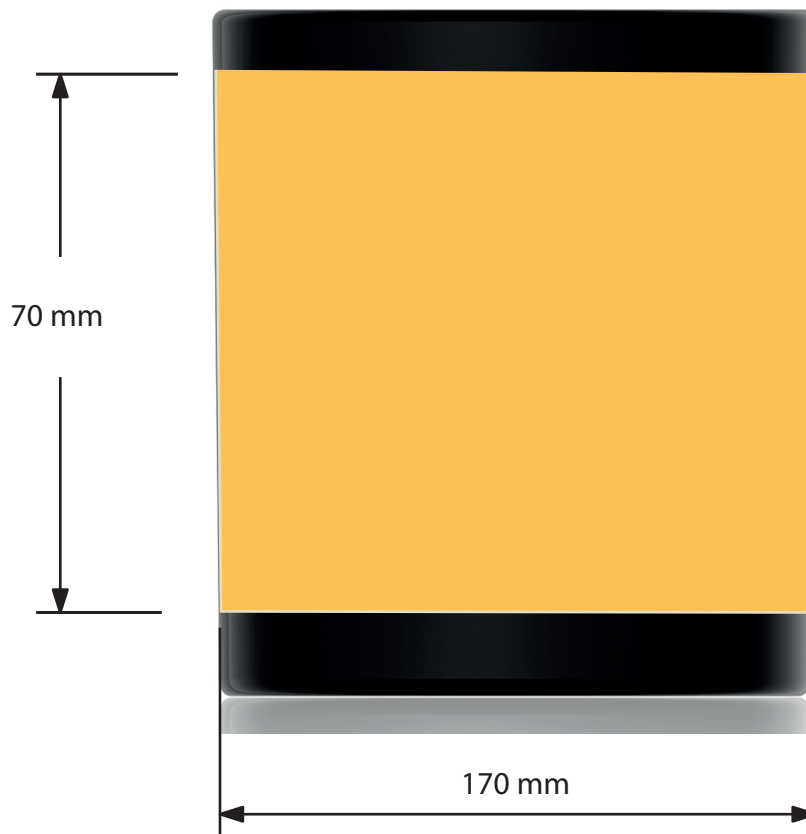

Dekorstand
Decoration positioning

Artikel / article

Cambridge Schwarz 1000147997

Zeichner / drawer

Eisenbach

The printing area shown on this document is for indication purposes only. The actual size may be smaller or larger depending on the required decoration. Die auf diesem Dokument angegebene Druckfläche, dient lediglich als Leitfaden. Die tatsächliche Größe kann und wird je nach Dekorausführung größer oder kleiner ausfallen.