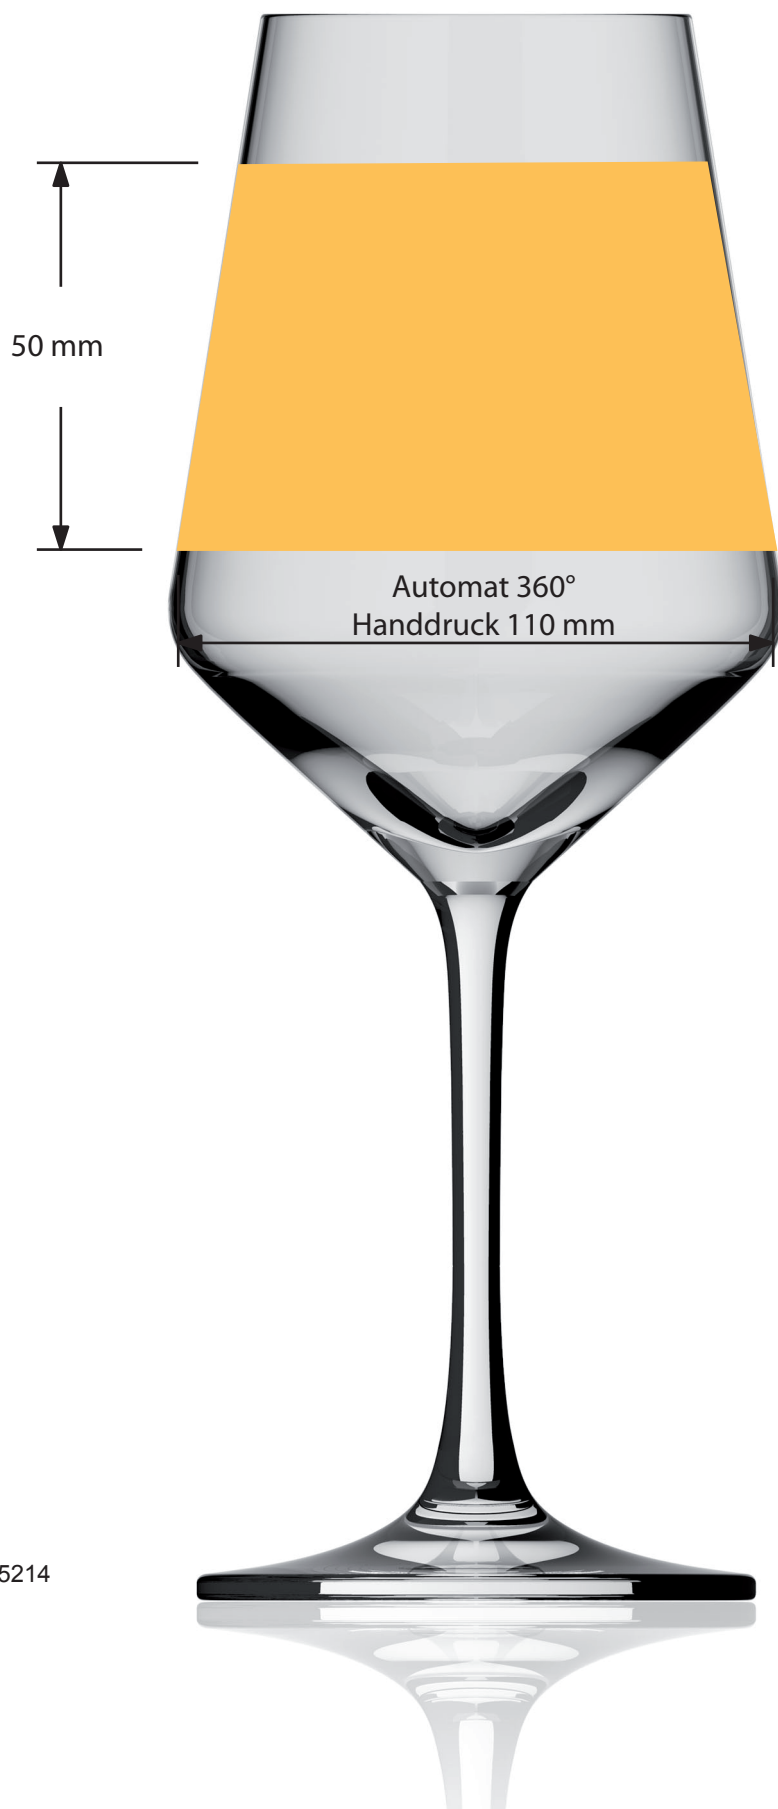

Dekorstand  
Decoration positioning

Artikel / article

Harmony 35 1/5214

Zeichner / drawer

Eisenbach

The printing area shown on this document is for indication purposes only. The actual size may be smaller or larger depending on the required decoration  
Die auf diesem Dokument angegebene Druckfläche, dient lediglich als Leitfaden. Die tatsächliche Größe kann und wird je nach Dekorausführung größer oder kleiner ausfallen