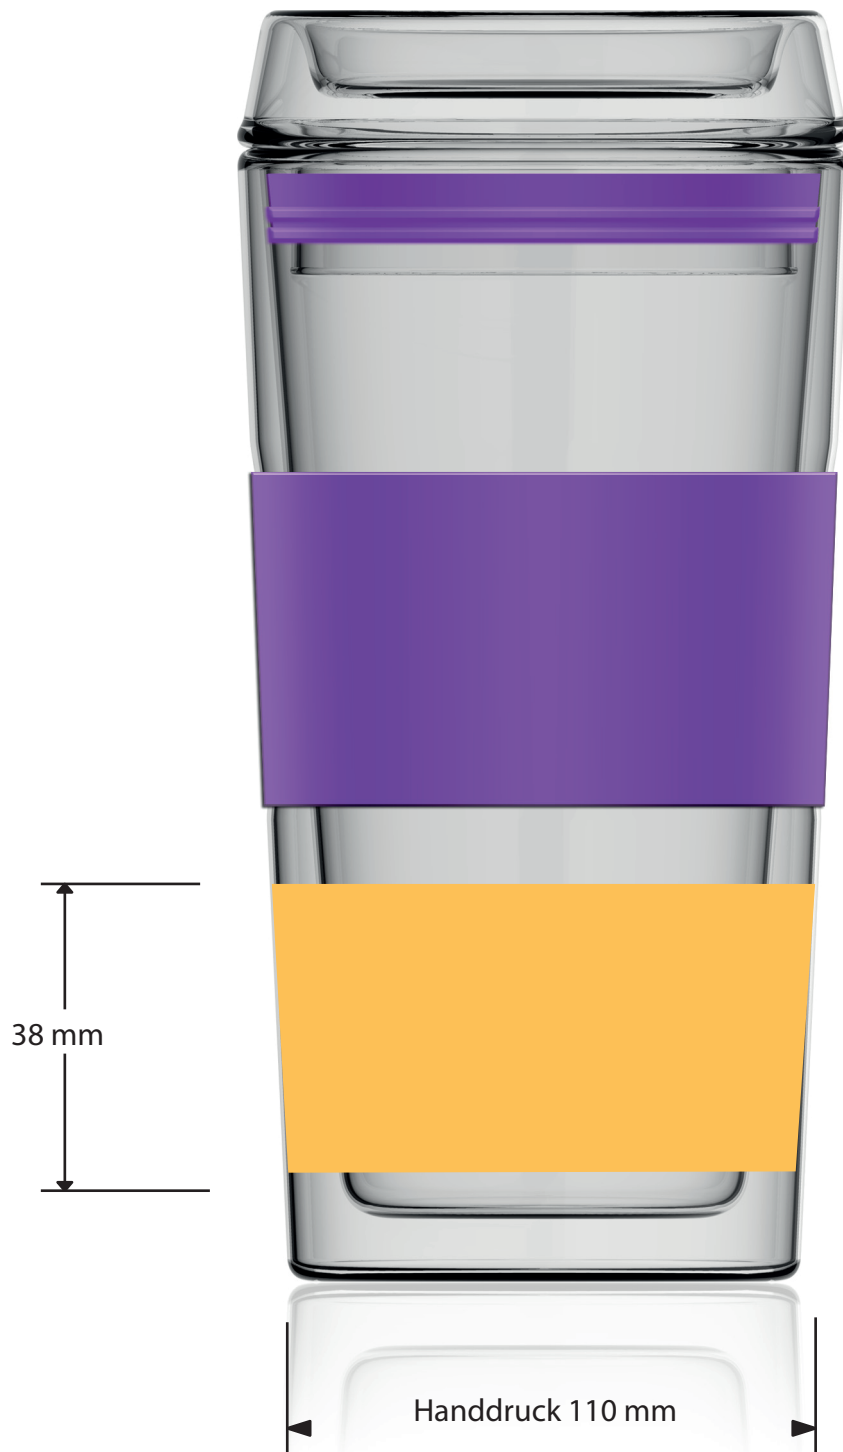

Dekorstand  
Decoration positioning

Artikel / article

Jaipur ToGo-Becher

Zeichner / drawer

Eisenbach

The printing area shown on this document is for indication purposes only. The actual size may be smaller or larger depending on the required decoration  
Die auf diesem Dokument angegebene Druckfläche, dient lediglich als Leitfaden. Die tatsächliche Größe kann und wird je nach Dekorausführung größer oder kleiner ausfallen

Handdruck  
organisch