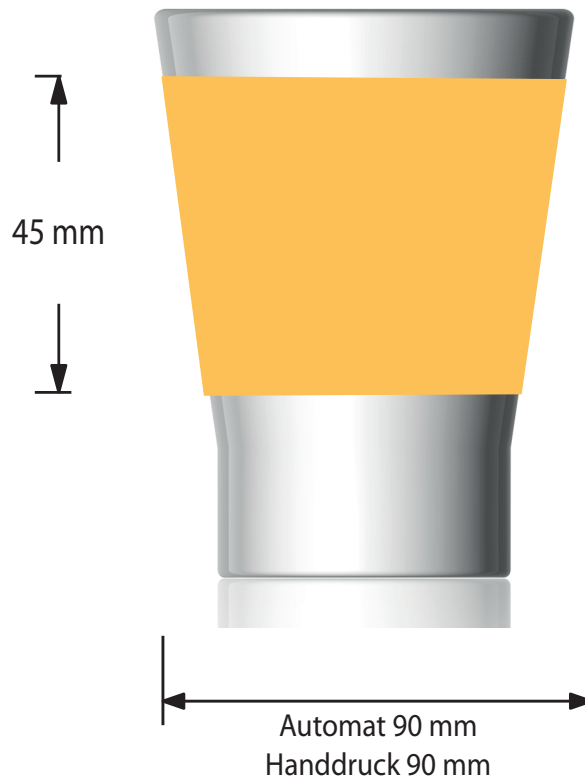

Dekorstand  
Decoration positioning

Artikel / article

Jamaica Espresso Tasse 100008565

Zeichner / drawer

Eisenbach