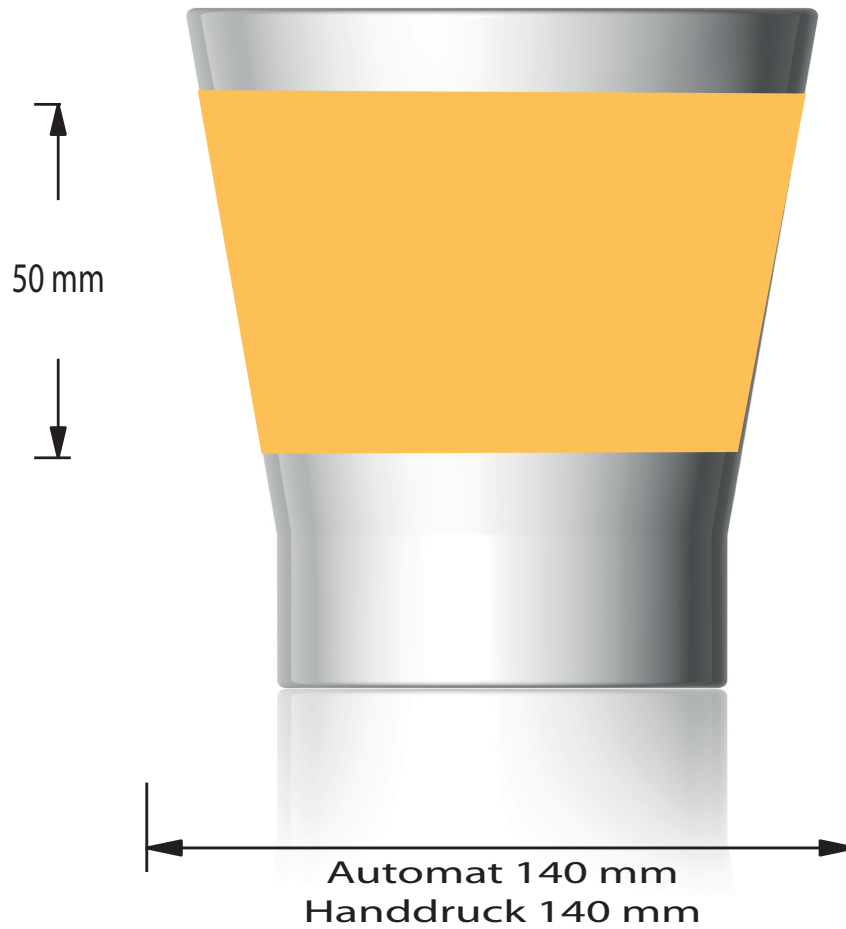

Dekorstand  
Decoration positioning

Artikel / article

Jamaica Kaffee Tasse 100008567

Zeichner / drawer

Eisenbach