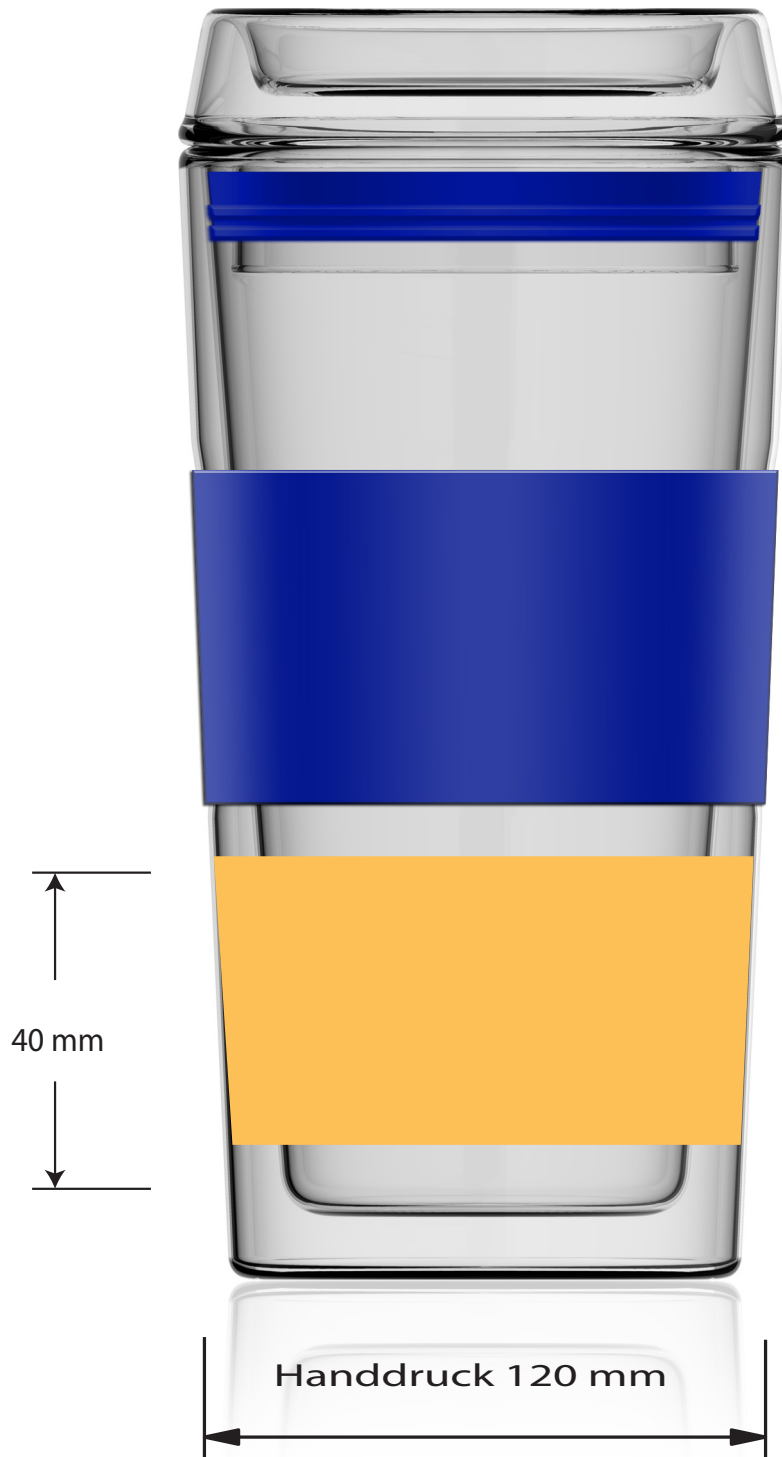

Dekorstand  
Decoration positioning

Artikel / article

Jasper ToGo Becher 1/217070

Zeichner / drawer

Eisenbach

Handdruck