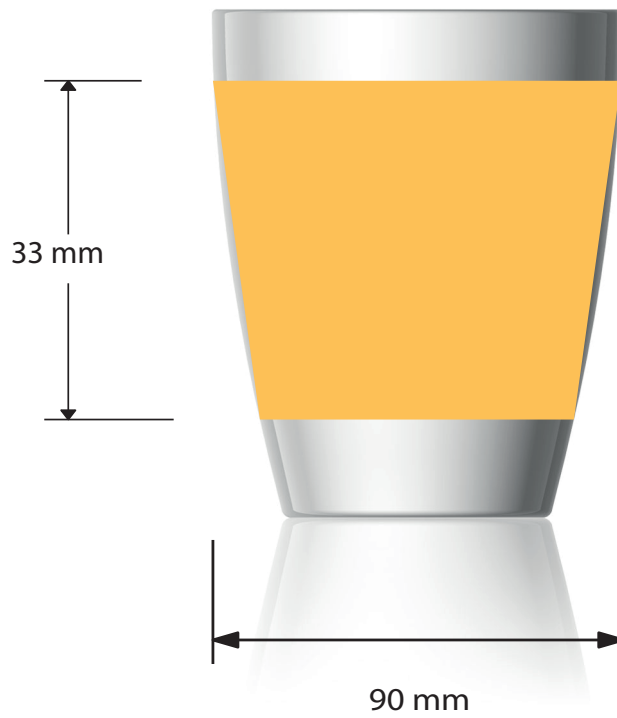

Dekorstand
Decoration positioning

Artikel / article

Kenia Espresso 1/8507

Zeichner / drawer

Eisenbach