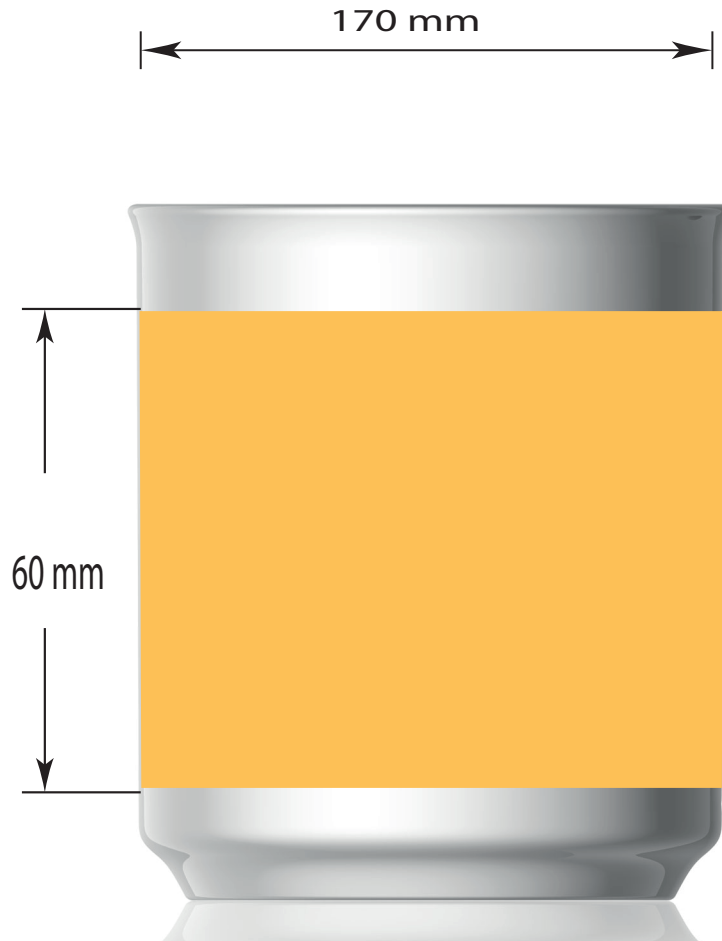

Dekorstand  
Decoration positioning

Artikel / article

Kreta Tasse 32 cl 1/8432

Zeichner / drawer

Eisenbach

The printing area shown on this document is for indication purposes only. The actual size may be smaller or larger depending on the required decoration  
Die auf diesem Dokument angegebene Druckfläche, dient lediglich als Leitfaden. Die tatsächliche Größe kann und wird je nach Dekorausführung größer oder kleiner ausfallen