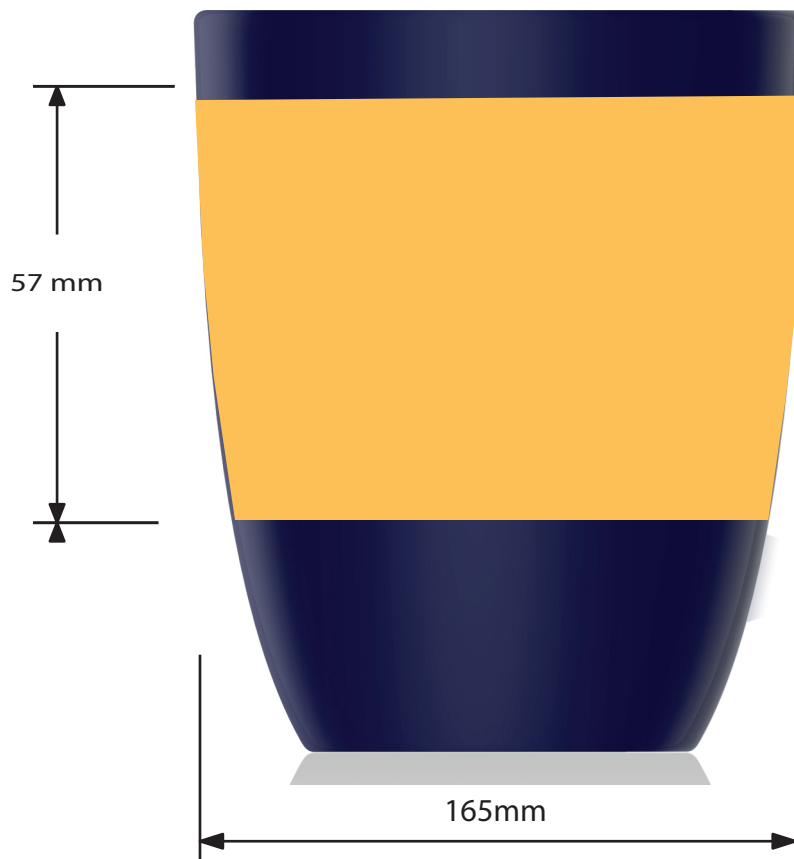

Dekorstand
Decoration positioning

Artikel / article

Tasse Lima 1/8449

Zeichner / drawer

Eisenbach

The printing area shown on this document is for indication purposes only. The actual size may be smaller or larger depending on the required decoration. Die auf diesem Dokument angegebene Druckfläche, dient lediglich als Leitfaden. Die tatsächliche Größe kann und wird je nach Dekorausführung größer oder kleiner ausfallen.