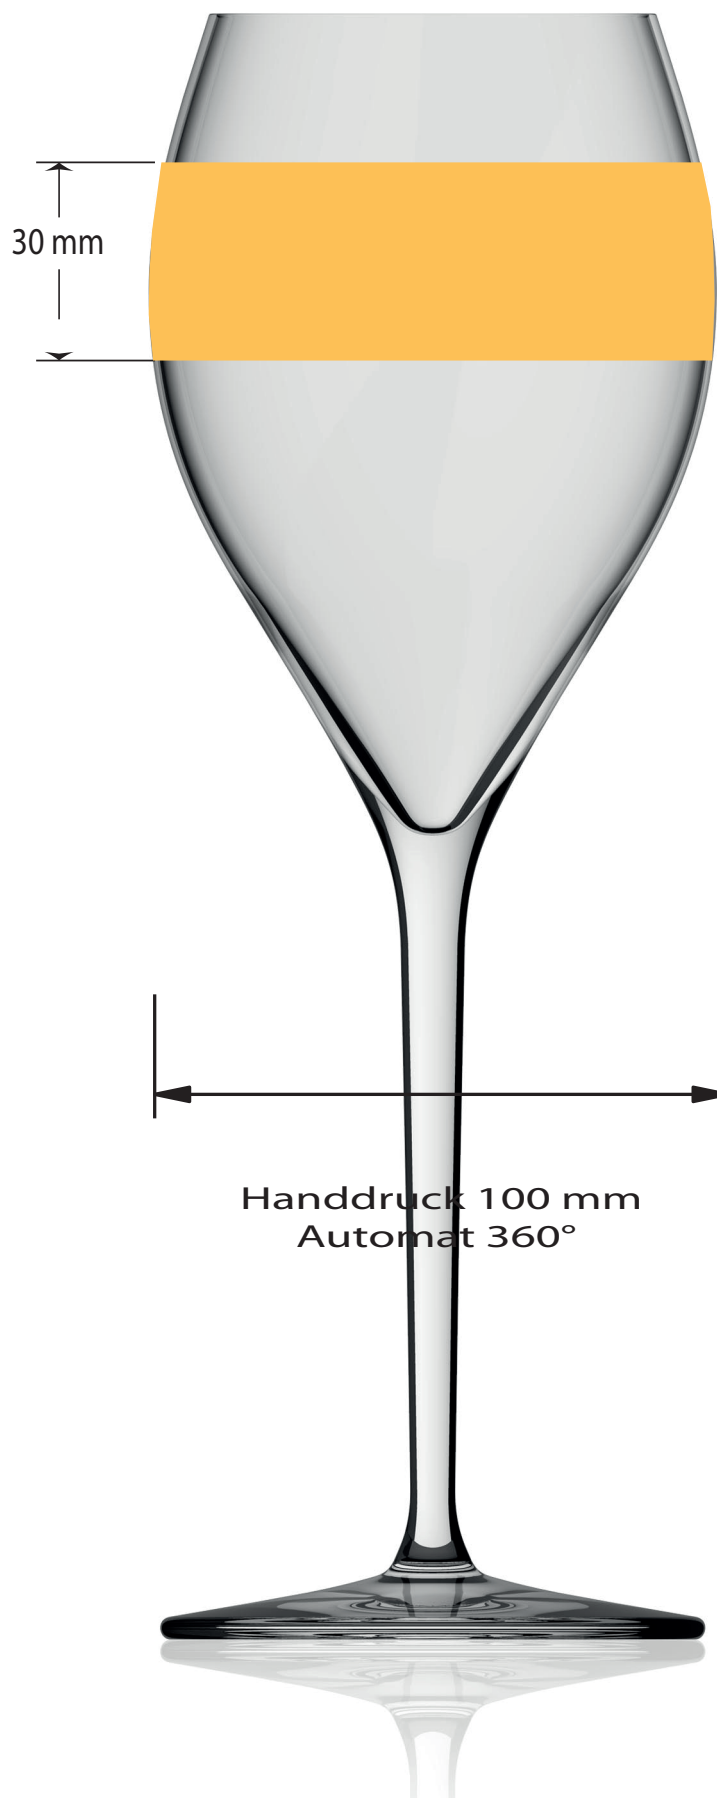

Dekorstand
Decoration positioning

Artikel / article

Luce 30 cl 1/5270

Zeichner / drawer

Eisenbach

The printing area shown on this document is for indication purposes only. The actual size may be smaller or larger depending on the required decoration
Die auf diesem Dokument angegebene Druckfläche, dient lediglich als Leitfaden. Die tatsächliche Größe kann und wird je nach Dekorausführung größer oder kleiner ausfallen

Automat
Handdruck