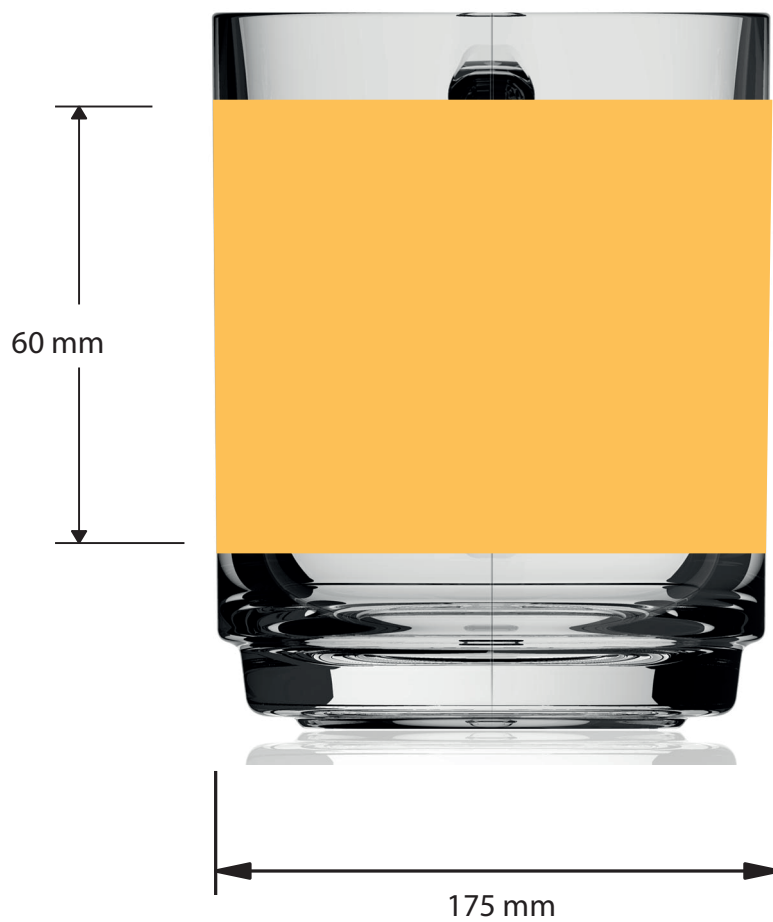

Dekorstand
Decoration positioning

Artikel / article

Pub Tasse 1/4366

Zeichner / drawer

Eisenbach

The printing area shown on this document is for indication purposes only. The actual size may be smaller or larger depending on the required decoration
Die auf diesem Dokument angegebene Druckfläche, dient lediglich als Leitfaden. Die tatsächliche Größe kann und wird je nach Dekorausführung größer oder kleiner ausfallen