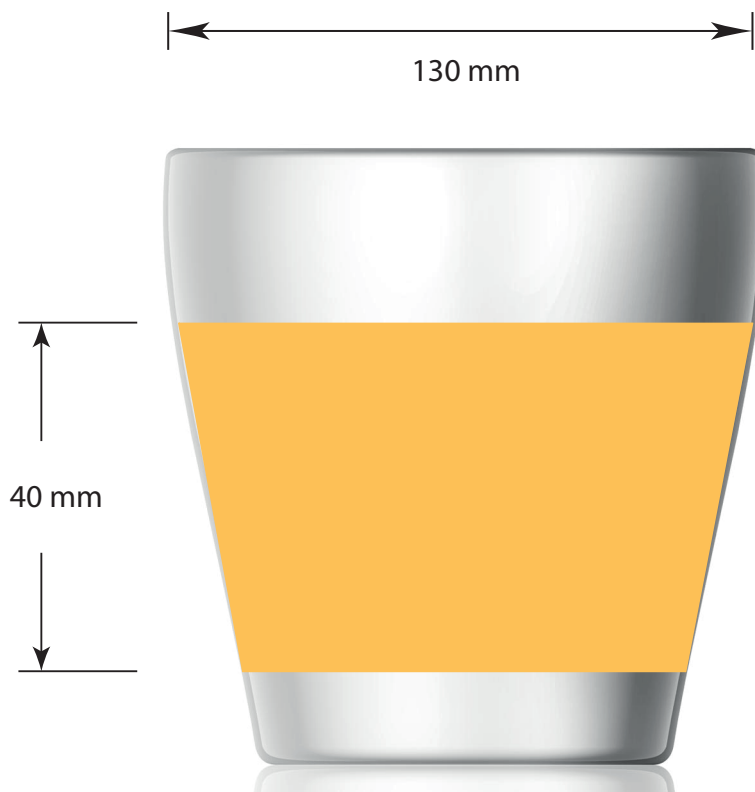

Dekorstand
Decoration positioning

Artikel / article

Pura Tasse 19 cl 1/8588

Zeichner / drawer

Eisenbach

The printing area shown on this document is for indication purposes only. The actual size may be smaller or larger depending on the required decoration
Die auf diesem Dokument angegebene Druckfläche, dient lediglich als Leitfaden. Die tatsächliche Größe kann und wird je nach Dekorausführung größer oder kleiner ausfallen