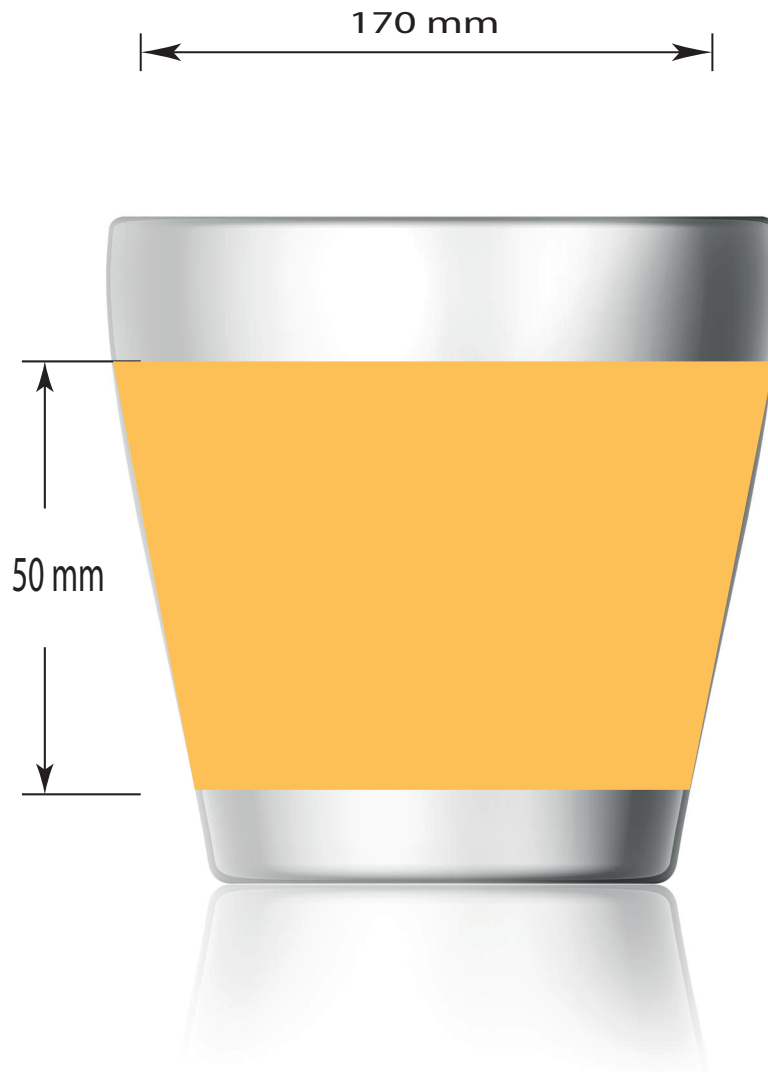

Dekorstand  
Decoration positioning

Artikel / article

Pura Tasse 28 cl 1/8590

Zeichner / drawer

Eisenbach

The printing area shown on this document is for indication purposes only. The actual size may be smaller or larger depending on the required decoration. Die auf diesem Dokument angegebene Druckfläche, dient lediglich als Leitfaden. Die tatsächliche Größe kann und wird je nach Dekorausführung größer oder kleiner ausfallen.