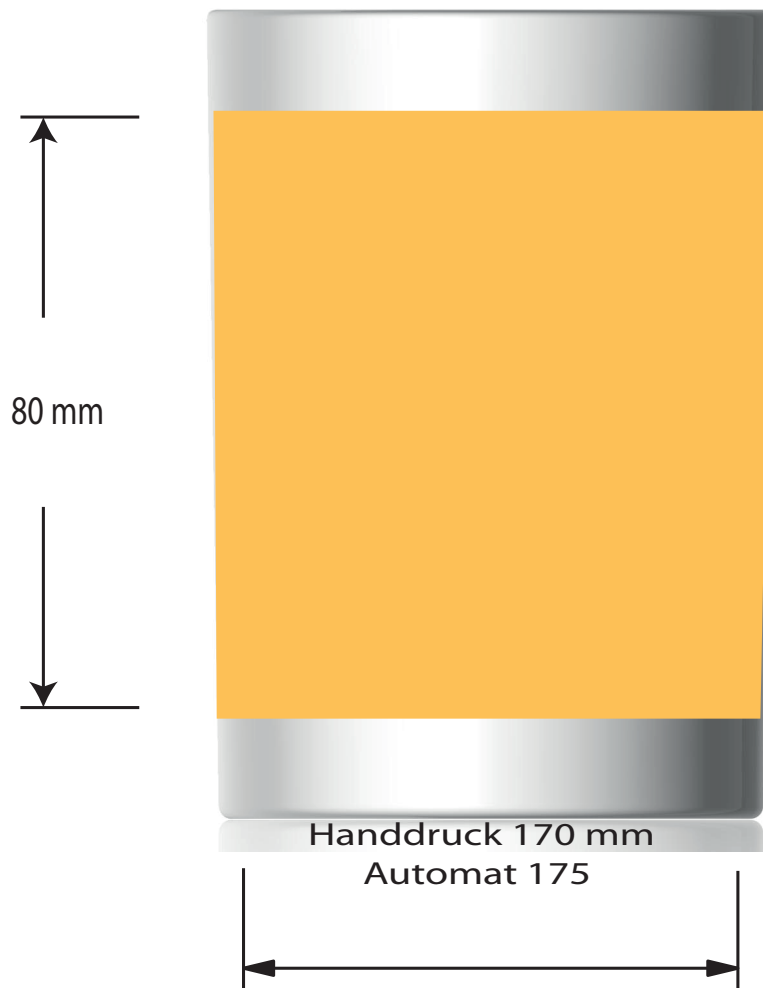

Dekorstand  
Decoration positioning

Artikel / article

Rondo Tasse 1/8376

Zeichner / drawer

Eisenbach