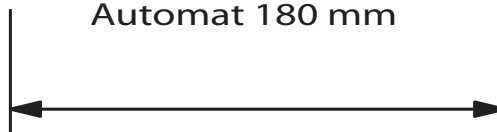

Dekorstand  
Decoration positioning

Handdruck 175 mm  
Automat 180 mm

Artikel / article

Sambia Tasse 1/139320

Zeichner / drawer

Eisenbach