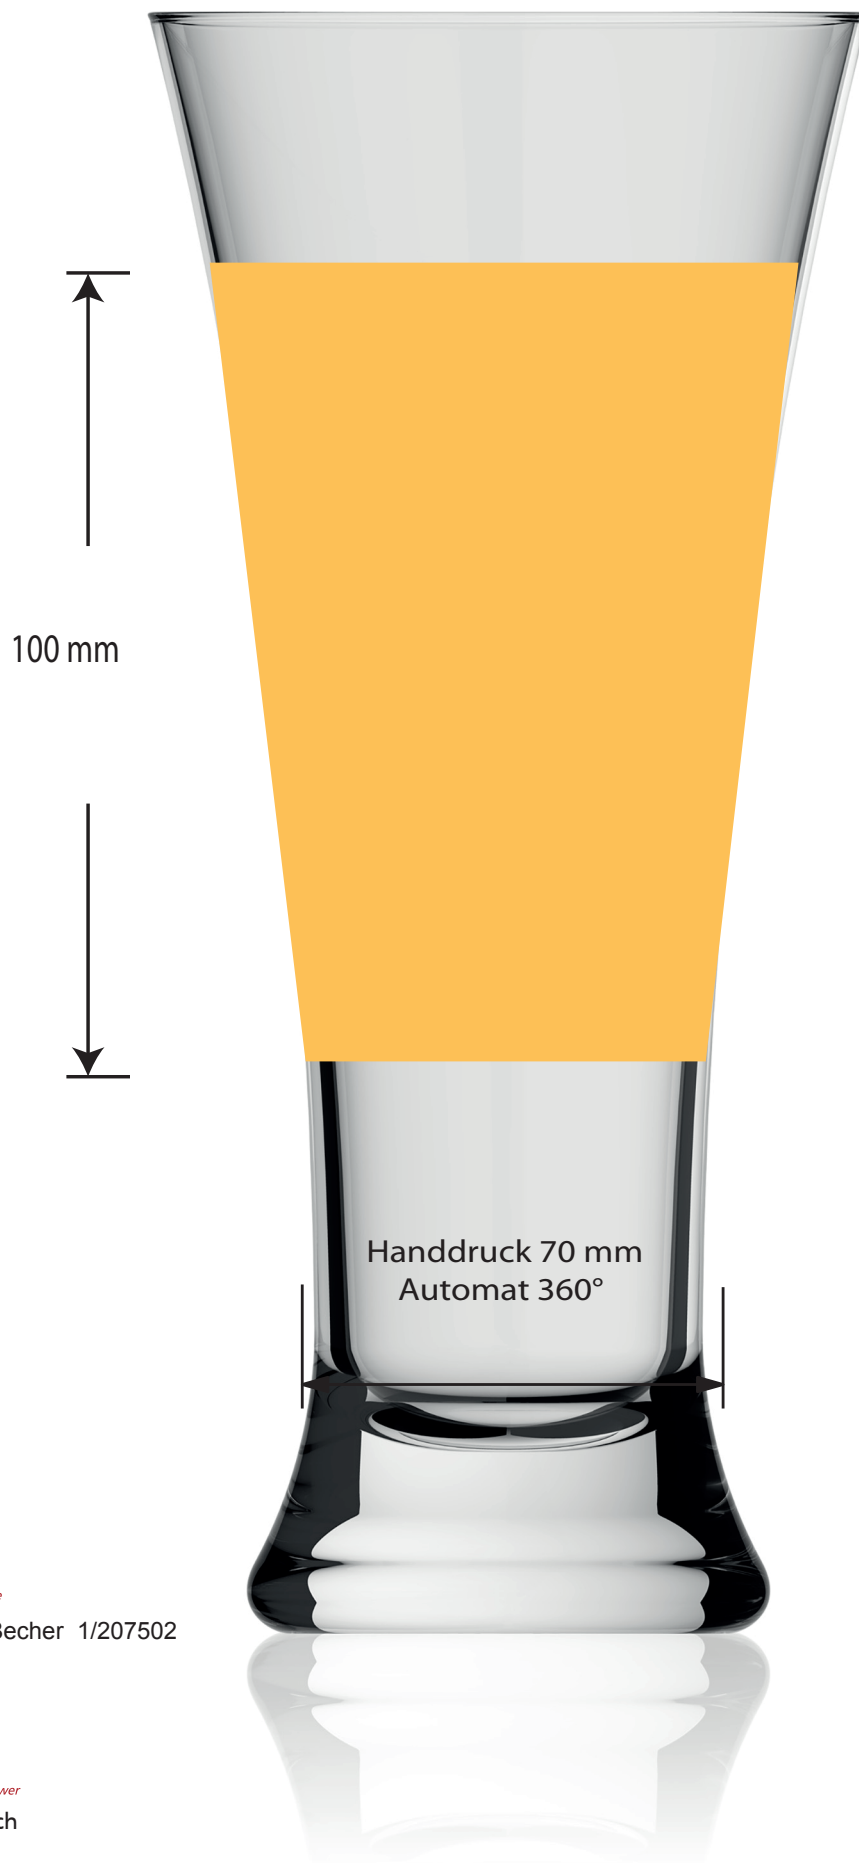

Dekorstand
Decoration positioning

Handdruck nur ohne
Passer!!!!

Artikel / article
Trivoli Becher 1/207502

Zeichner / drawer
Eisenbach

The printing area shown on this document is for indication purposes only. The actual size may be smaller or larger depending on the required decoration
Die auf diesem Dokument angegebene Druckfläche, dient lediglich als Leitfaden. Die tatsächliche Größe kann und wird je nach Dekorausführung größer oder kleiner ausfallen

Automat
Handdruck