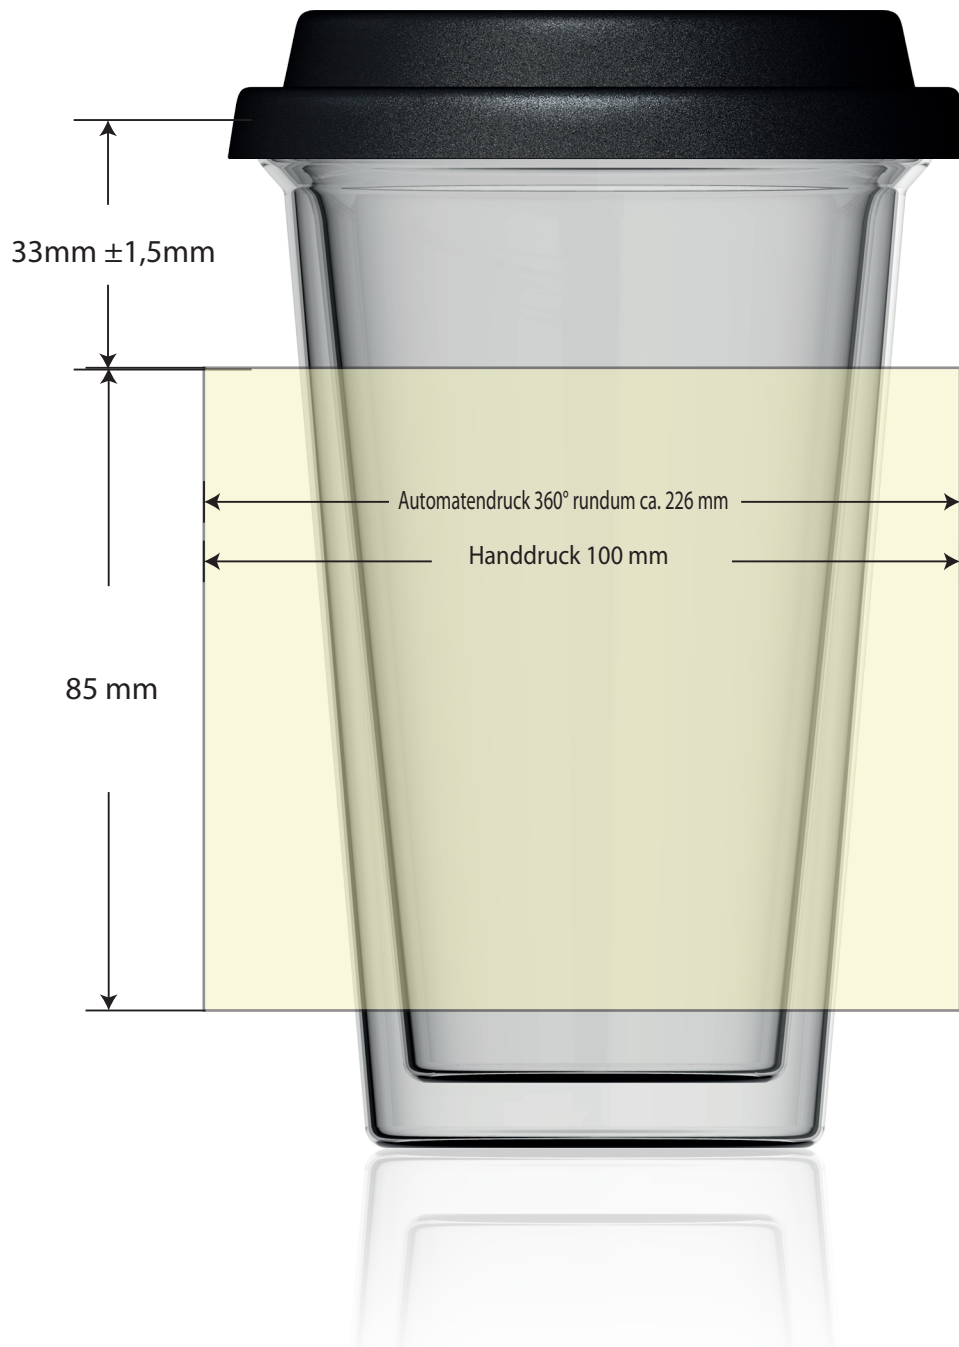

Dekorstand
Decoration positioning

Alle Angaben Dekorationsabhängig

Artikel / article

TOGO_1000171786

Zeichner / drawer

Herr Schindel