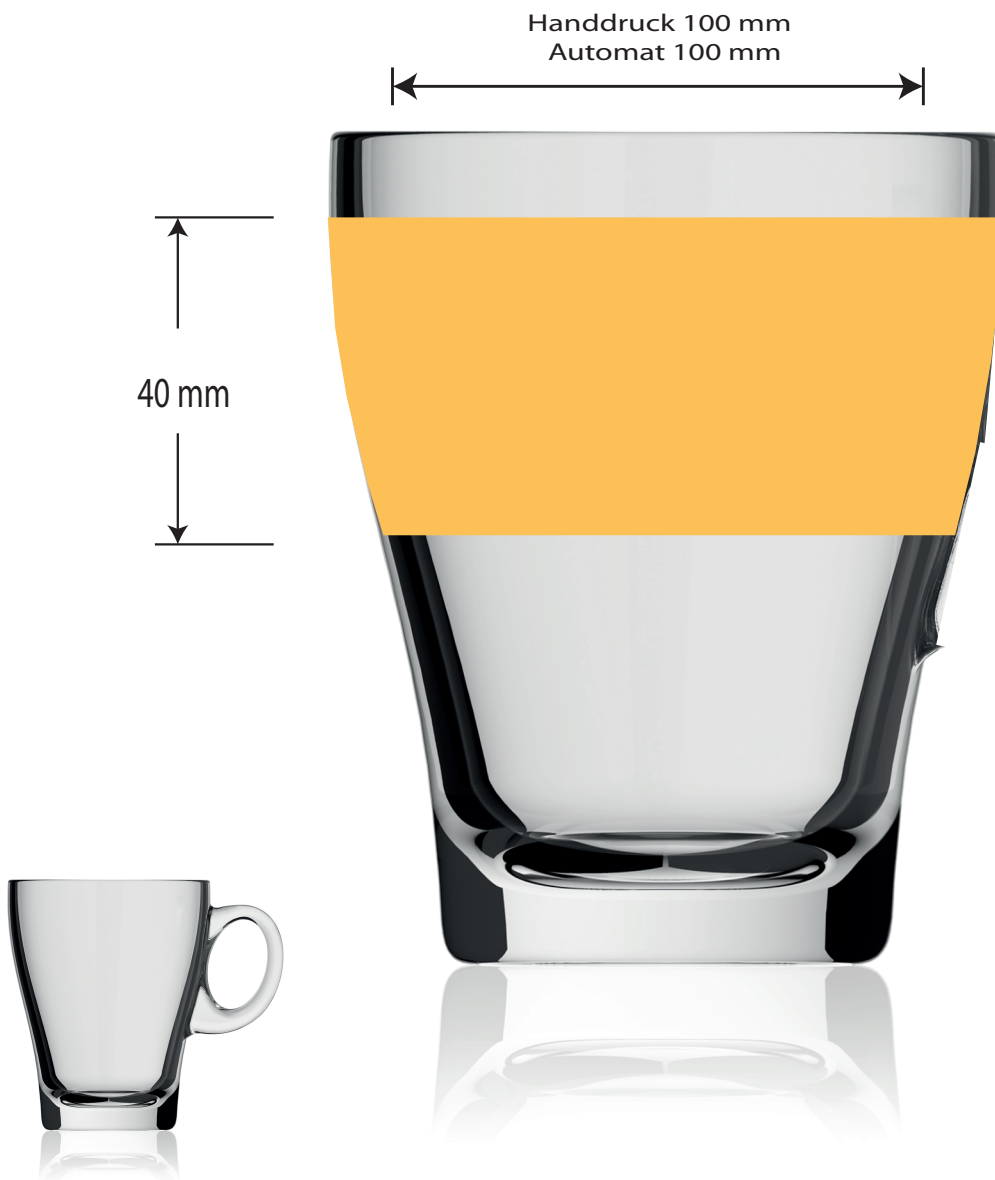

Dekorstand
Decoration positioning

Artikel / article

Trient-Glastasse 1/194720

Zeichner / drawer

Eisenbach

The printing area shown on this document is for indication purposes only. The actual size may be smaller or larger depending on the required decoration
Die auf diesem Dokument angegebene Druckfläche, dient lediglich als Leitfaden. Die tatsächliche Größe kann und wird je nach Dekorausführung größer oder kleiner ausfallen